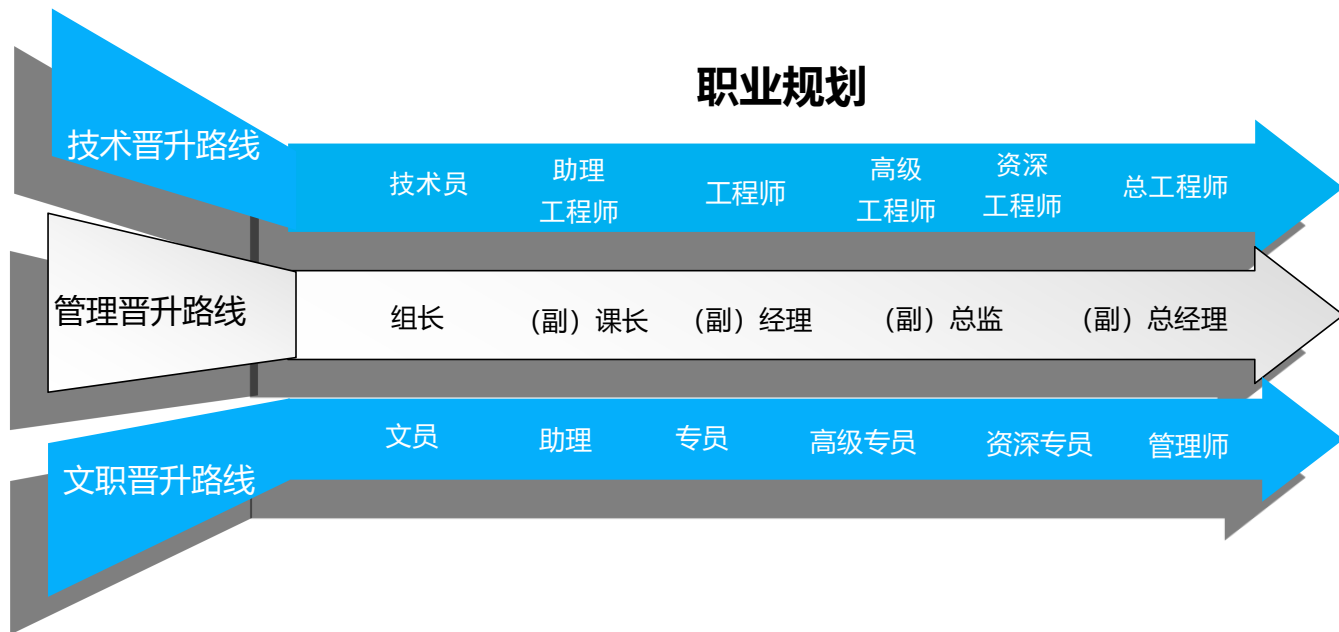

華通電腦（惠州）有限公司 俯瞰圖

厂区环境与食宿休闲

【膳食】多元餐饮完全免费：12条餐线，采用上好好米，荤素汤营养均衡，有拉面窗口、香辣小炒、桂林米粉、拌面系列、水饺包子、煎饼窗口；免费加菜加饭；每周二、四及初一、十五加餐加水果；孕妇伙食为标准餐3倍。

【住宿】免费公寓式宿舍：4-6人/间，上床下桌区隔，配有空调、电视房、冲凉房24小时热水、wi-fi、书桌衣柜、公共洗衣机及生活用品等，水电费平摊。外宿者发放补贴120-250元/月。

一、**职位专业需求**：大专生入职即定义为技术员/助理工程师。欢迎**机电一体化、电气自动化、机械工程、智能制造、数控、模具、工业机器人、电子、环境工程、化工、材料**等专业毕业生加盟（**文职不限专业**）。

二、**综合薪资构成**：底薪+加班费+岗位津贴+技术津贴+资位加给+夜班津贴+绩效奖+年终奖。其中，①底薪2360/2610元，按正班5天8H计（超出40H计加班）；②加班费按劳动法计算，正常2040-2800元；③岗位津贴/技术津贴200-2000元；④资位加给150-200元；⑤夜班津贴10元/天；⑥绩效奖600-1800元。另有年终奖（视当年效益而定）。

三、**公司福利晋升**：**免费住宿+免费餐饮+免费医疗+五险一金（入职当月参保、入职次月办卡）+节日慰问+结婚礼金（1000-2000）+困难互助金+有薪假期（婚假、产假、事假、病假、年休假、产检假）+年终红包+住房补贴+各类培训+休闲娱乐等福利项目齐全。职业发展通道：**

乒乓球赛

歌唱比赛

职业规划

加入华通 前途无量

【电话】 报名：18975827652—曹先生（微信同号）

【地址】 广东省惠州市博罗县湖镇镇湖广路 168 号华通工业园