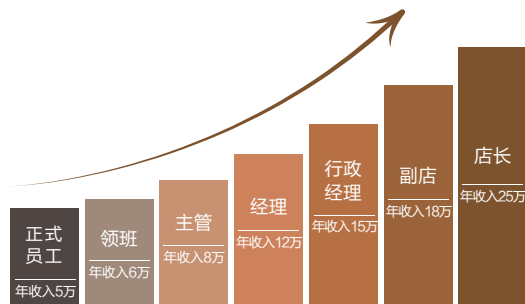

企业实践

Enterprise Practice

(职业规划发展路径)

郴州职业技术学院

Chen zhou vocational technical college

郴州职业技术学院是湖南省人民政府主管、郴州市人民政府主办的湖南省示范性（骨干）高职院校。旅游酒店管理专业是湖南省教学改革试点专业，专业办学历史悠久，师资力量雄厚，专业特色鲜明，历年来培养的学生遍布全国各地，多数毕业生成为了旅游、酒店行业管理的骨干，享有良好的社会声誉和办学影响。

联合招生

Joint admission

上海宝燕投资集团有限公司于2018年6月与我院签订了订单班协议，于2018年9月共建共培第一个“上海宝燕店长班”，至今已有1年的时间了，校方、企业方、学生及家长满意度高，特别是学生在专业技能的培养上获得感强。

联合招生专业：酒店管理

层次：3年全日制大专

奖学金：为鼓励订单班学生刻苦学习，掌握专业技能，为“上海宝燕店长班”设立2.5年的全员奖学金（人均3500元/年），订制春、夏两套服装。